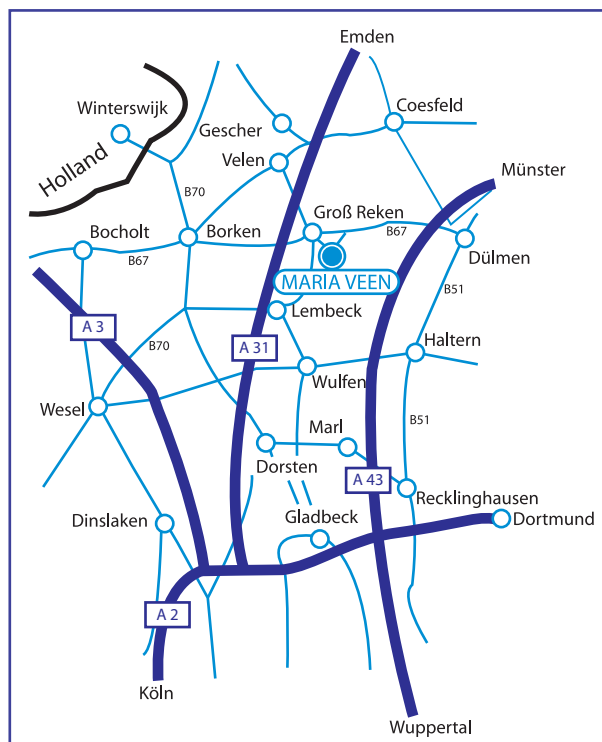

Ihr Weg zu uns

Autobahn A31

Aus Richtung Bottrop oder Emden kommend, nehmen Sie die Abfahrt auf die B67n in Richtung Dülmen. Nach ca. 6 km erscheint eine Ausfahrt in Richtung Maria Veen, an der Sie bitte abfahren und von dort aus brauchen Sie nur der weiteren Ausschilderung folgen.

Unser Haus befindet sich im Ort Maria-Veen vor dem Bahnübergang links.

Autobahn A43

Aus Richtung Münster oder Recklinghausen kommend, nehmen Sie die Abfahrt Dülmen (Süp) und fahren in Richtung Coesfeld-Lette. In Lette angekommen (nach ca. 5-6 km) fahren Sie an der zweiten Ampelanlage links und fahren in Richtung Reken/Maria-Veen. Nach ca. 6-7 km erreichen Sie eine Stopstraße, an der Sie rechts abbiegen und nach 300 m fahren Sie links nach Maria-Veen. Im Ort kommen Sie erneut an eine Stopstraße, an der Sie links abbiegen müssen. Unser Haus liegt nach 200 m auf der linken Seite.

Mit dem Zug

Sie fahren vom Oberhausener Hauptbahnhof über Dorsten in Richtung Coesfeld. Eine Haltestation nach „Bahnhof Reken“ bzw. eine Haltestation vor Coesfeld liegt die Bahnstation Maria-Veen. Hier steigen Sie aus und gehen in Richtung Ortsmitte, Sie überqueren die Bahnstrecke und stehen schon vor unserem Haus.

Hotel Lütkebohmert

Landsbergstr. 25
48734 Reken (Maria Veen)

Tel.: 0 28 64 - 12 32
Fax.: 0 28 64 - 71 79

info@hotel-luetkebohmert.de
www.hotel-luetkebohmert.de

Wir freuen uns auf Ihren Besuch!